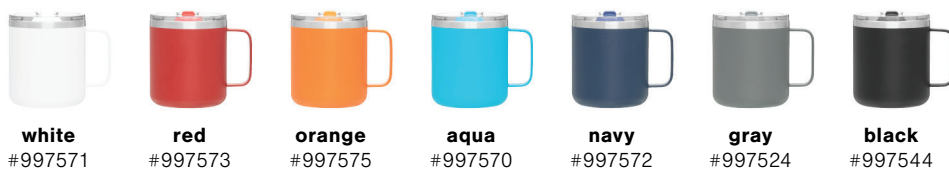

**tawny**  
#966589

**stainless**  
#993061

**white**  
#993571

**mint**  
#993515

**white**  
#962271

**brick**  
#962273

**canyon**  
#962255

**wheat**  
#962259

**moss**  
#966501

**cloud**  
#966560

**steel blue**  
#966582

**black**  
#966544

**aqua**  
#993570

**navy**  
#993572

**black**  
#993544

**forage**  
#962279

**landfall**  
#962260

**constellation**  
#962212

**slate**  
#962294

**black**  
#962244

**haus 12 oz**

**cece 12 oz**

**camper 12 oz**

**terrain 32 oz**

**stainless**  
#968561

**white**  
#968571

**navy**  
#968572

**black**  
#968544

**denali 40 oz**

**white**  
#945271

**forage**  
#945279

**landfall**  
#945271